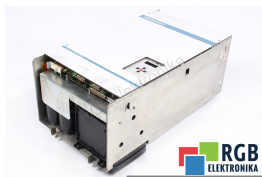

Naprawa RAC 3.5-100-460-A0I-W1-220 BOSCH REXROTH

Naprawiamy każde urządzenie BOSCH REXROTH. Jeśli nie znajdujesz urządzenia, które Cię interesuje, skontaktuj się z nami. **Bezpłatnie** odbieramy urządzenia za pośrednictwem kuriera lub osobiście, dzięki temu jesteśmy w stanie zrealizować naprawę nawet w kilka godzin. Zdiagnozujemy twój sprzęt **za darmo**, a jeśli nie zdecydujesz się na naprawę u nas, nie poniesiesz żadnych kosztów. Oferujemy **24 miesiące gwarancji** na całą zrealizowaną naprawę. Jesteśmy do dyspozycji całą dobę, także w weekendy i święta. Zadzwoń do nas na **numer dostępny 24/7: [+48 71 750 09 77](tel:+48717500977)** i uzyskaj natychmiastową pomoc.

DANE TECHNICZNE

PRODUCENT	BOSCH REXROTH
MODEL	RAC 3.5-100-460-A0I-W1-220
SERIA	RAC MAINSPINDLE DRIVE

NAPISZ DO NAS
info24@rgbrepairs.pl

WSPARCIE DOSTĘPNE 24/7
[+48 717 500 977](tel:+48717500977)